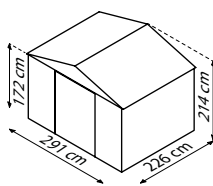

DRESDEN II 108