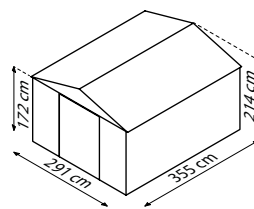

DRESDEN II 1012