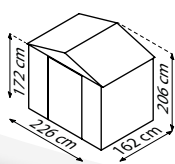

DRESDEN II

KURZ & KNAPP

- ✓ Gerätehaus mit Satteldach und integrierter Schiebetür
- ✓ Hohe Seitenwände (1,72 m) und 2 m Firsthöhe
- ✓ Modernes Blechdesign mit hoher Steifigkeit und mehr Sicken
- ✓ Lüftung in das Blech gestanzt – kein zusätzliches Plastik
- ✓ Verzinktes Stahlblech mit Polyesterlackierung
- ✓ Mit einem Vorhängeschloss verschließbar
- ✓ Fundamentrahmen optional erhältlich

TECHNISCHE DATEN

- Art:** Satteldach
-
- Größen:** 4
-
- Farben:** Schiefer / Weiß

MODELLÜBERSICHT

Modell	Grundfläche	Türmaß	Außenmaß
86	3,66 m ²	ca. B 106 x H 170 cm	B 236 x T 174 x H 206 cm
106	4,71 m ²	ca. B 125 x H 170 cm	B 301 x T 174 x H 214 cm
108	6,58 m ²	ca. B 125 x H 170 cm	B 301 x T 238 x H 214 cm
1012	10,33 m ²	ca. B 125 x H 170 cm	B 301 x T 367 x H 214 cm