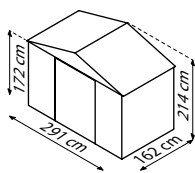

DRESDEN II 106